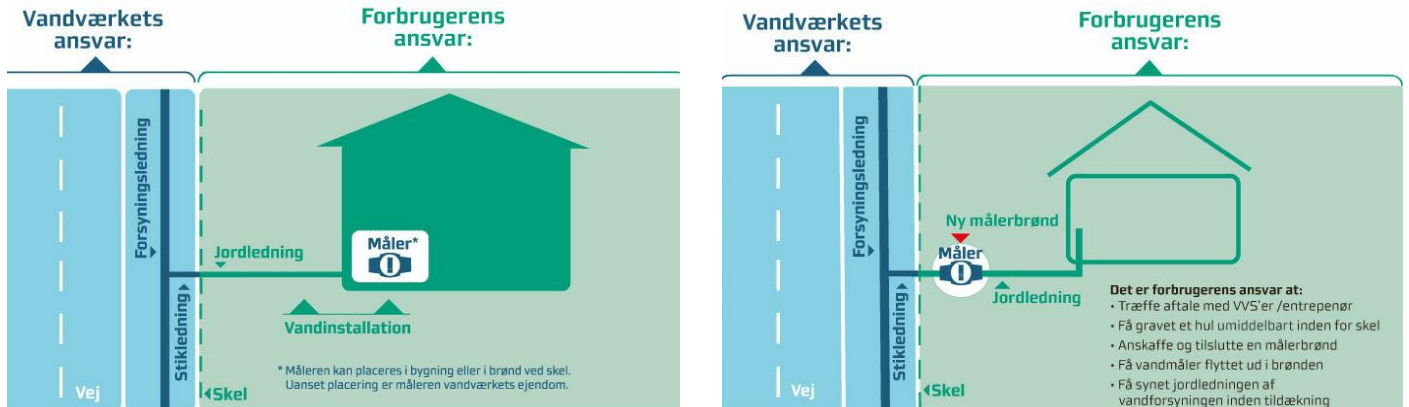

# Vandmålerskift

## Hvem har ansvaret

Vandværket har ansvaret for vandforsyningen indtil skel, eller målerbrønd.

Vandværket ejer måleren, og har ansvaret for denne uanset hvor den er placeret.

Vær opmærksom på at de gamle målere kun viste forbruget i m<sup>3</sup>. Den nye måler viser forbruget i m<sup>3</sup>, men har 3 decimaler derfor kan forbruget aflæses helt ned til liter.